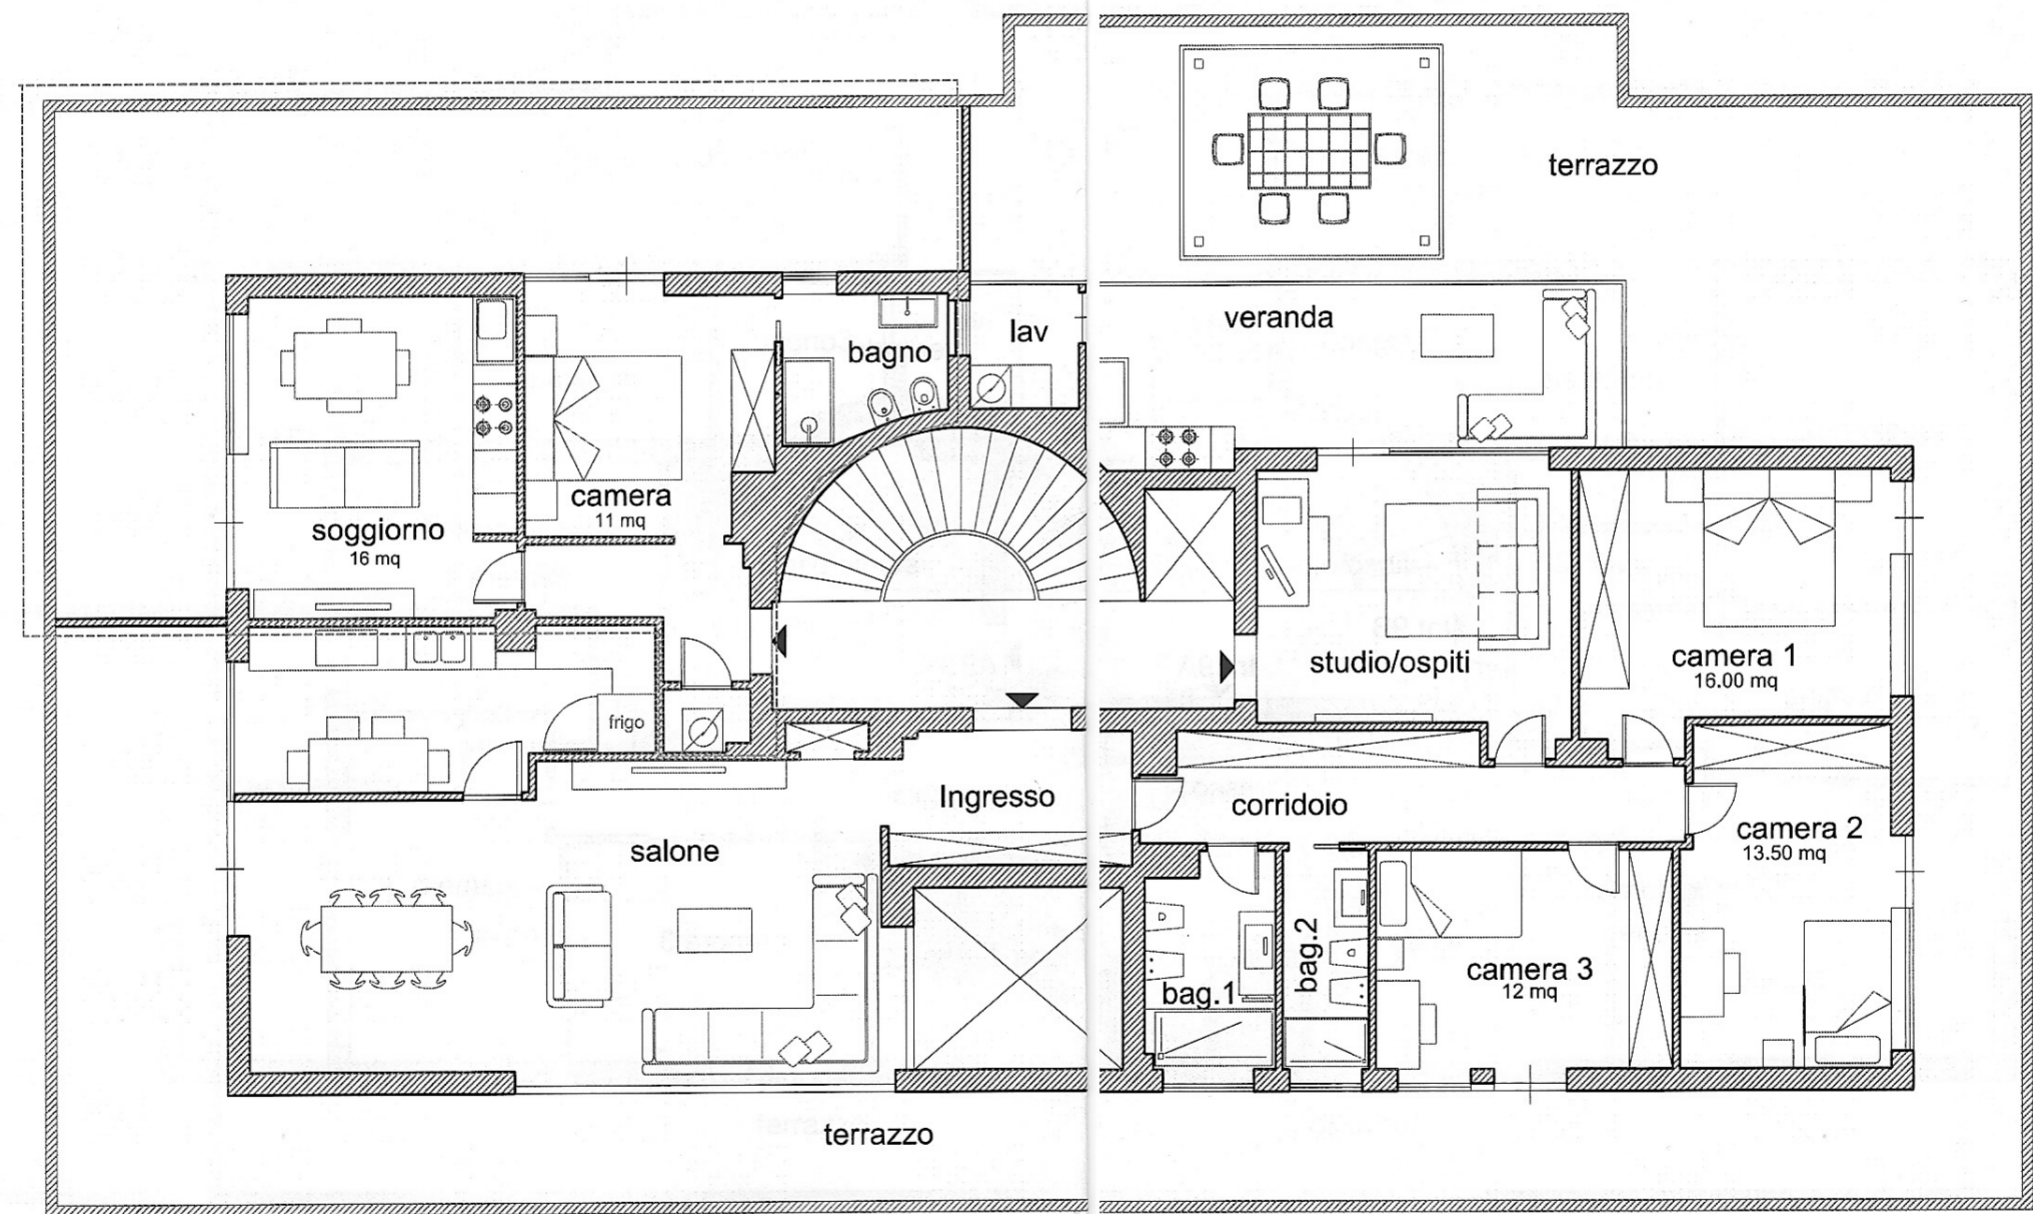

Appartamento
Attico
piano 4°
h. 3.00m

DEMOLIZIONI

RICOSTRUZIONI

scala metrica
0 1 2 3 4 5

PIANTA DEMOLIZIONI E RICOSTRUZIONI Scala 1:100

Appartamento
Attico
piano 4°
h. 3.00m

App. interno 9B
47 mq sup. coperte circa

Appartamento
Attico
piano 4°
h. 3.00m

PIANTA POST OPERAM ARREDATA Scala 1:100