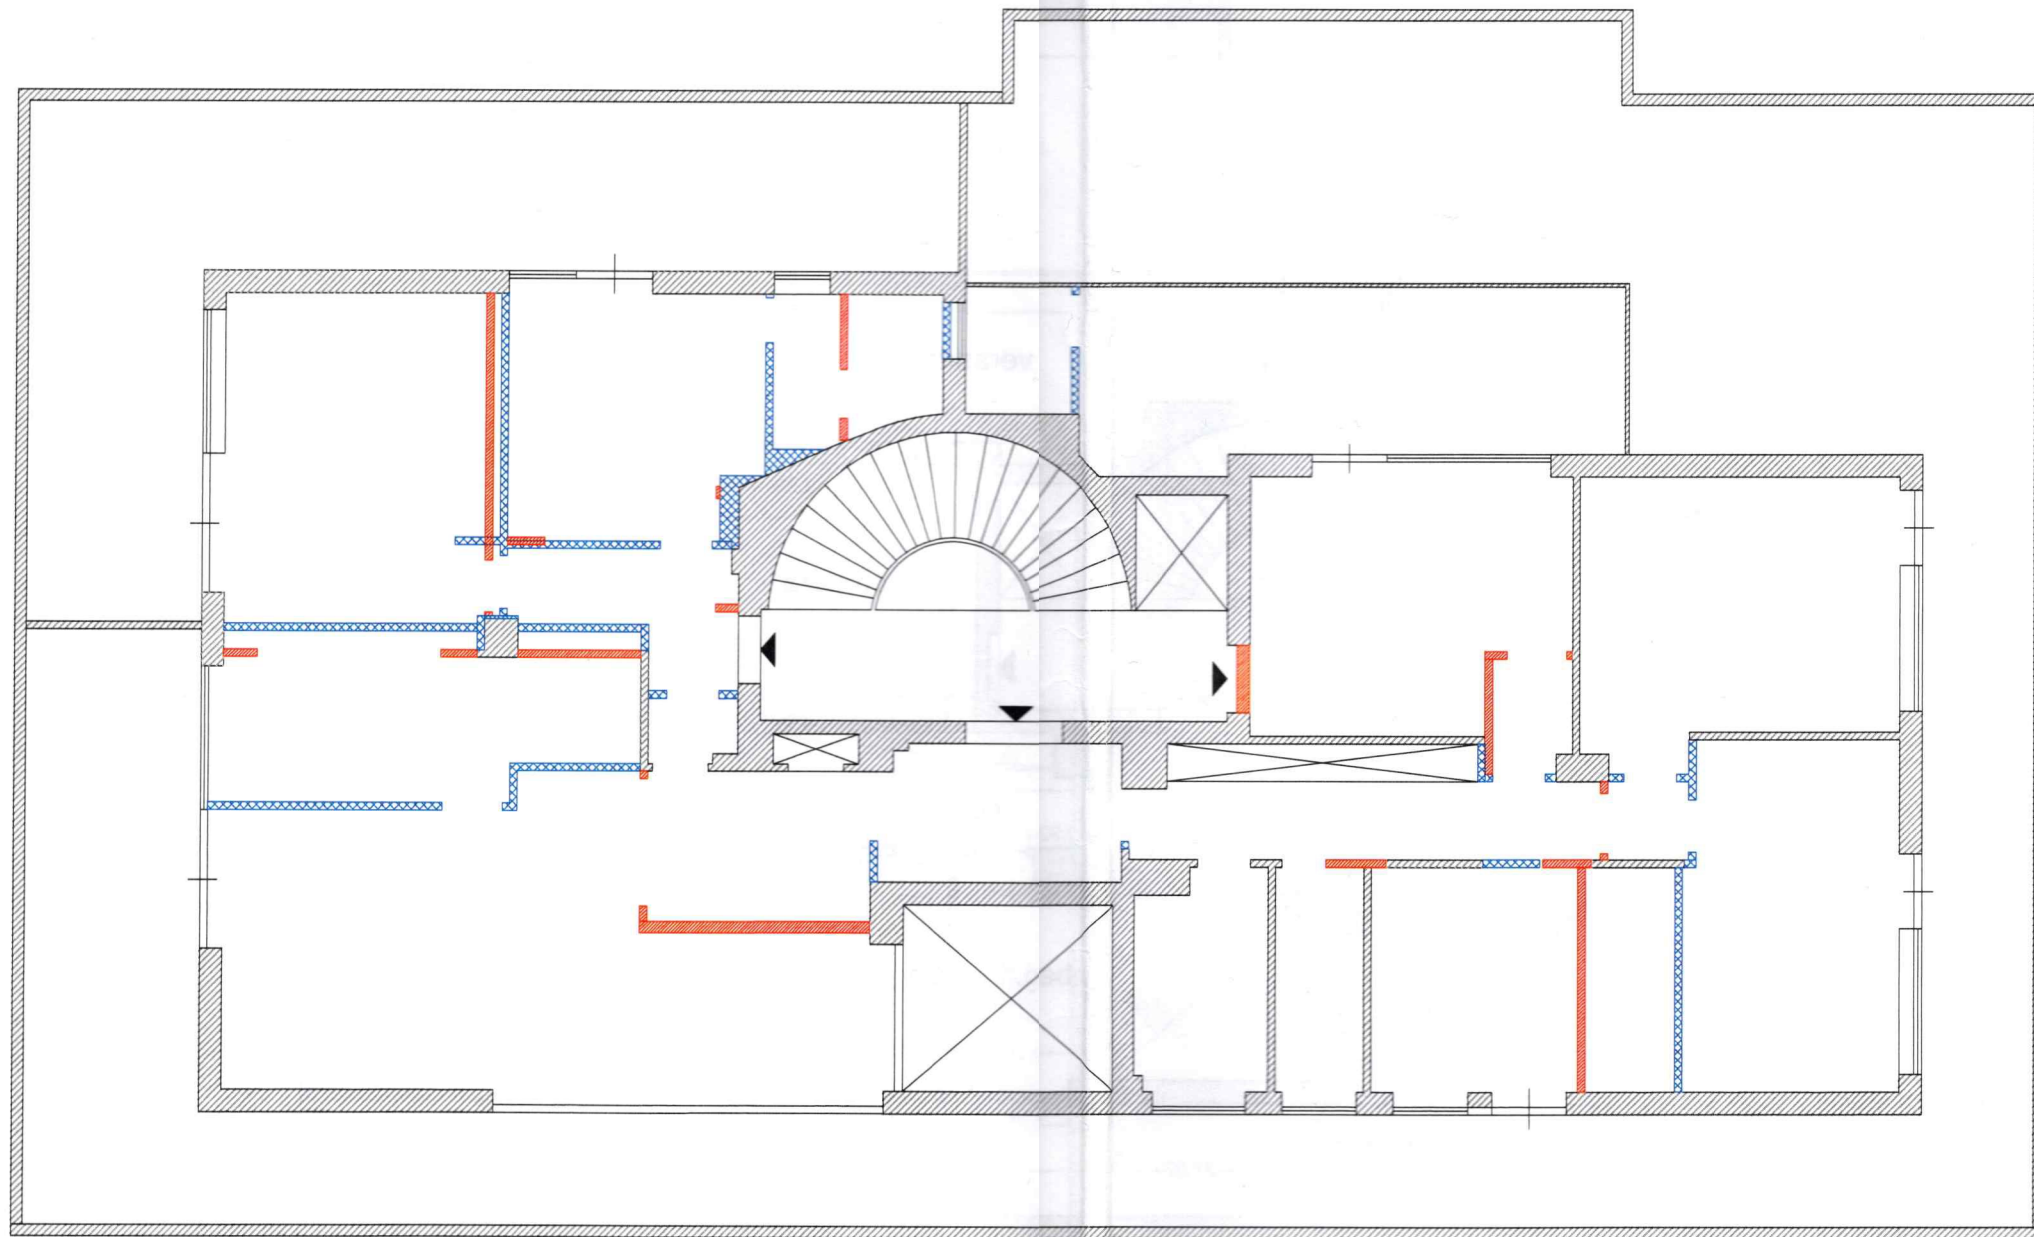

Appartamento
Attico
piano 4°
h. 3.00m

DEMOLIZIONI

RICOSTRUZIONI

scala metrica
0 1 2 3 4 5

PIANTA DEMOLIZIONI E RICOSTRUZIONI Scala 1:100

Appartamento
Attico
piano 4°
h. 3.00m

App. interno 9B
47 mq sup. coperte circa

Appartamento
Attico
piano 4°
h. 3.00m

PIANTA POST OPERAM ARREDATA Scala 1:100