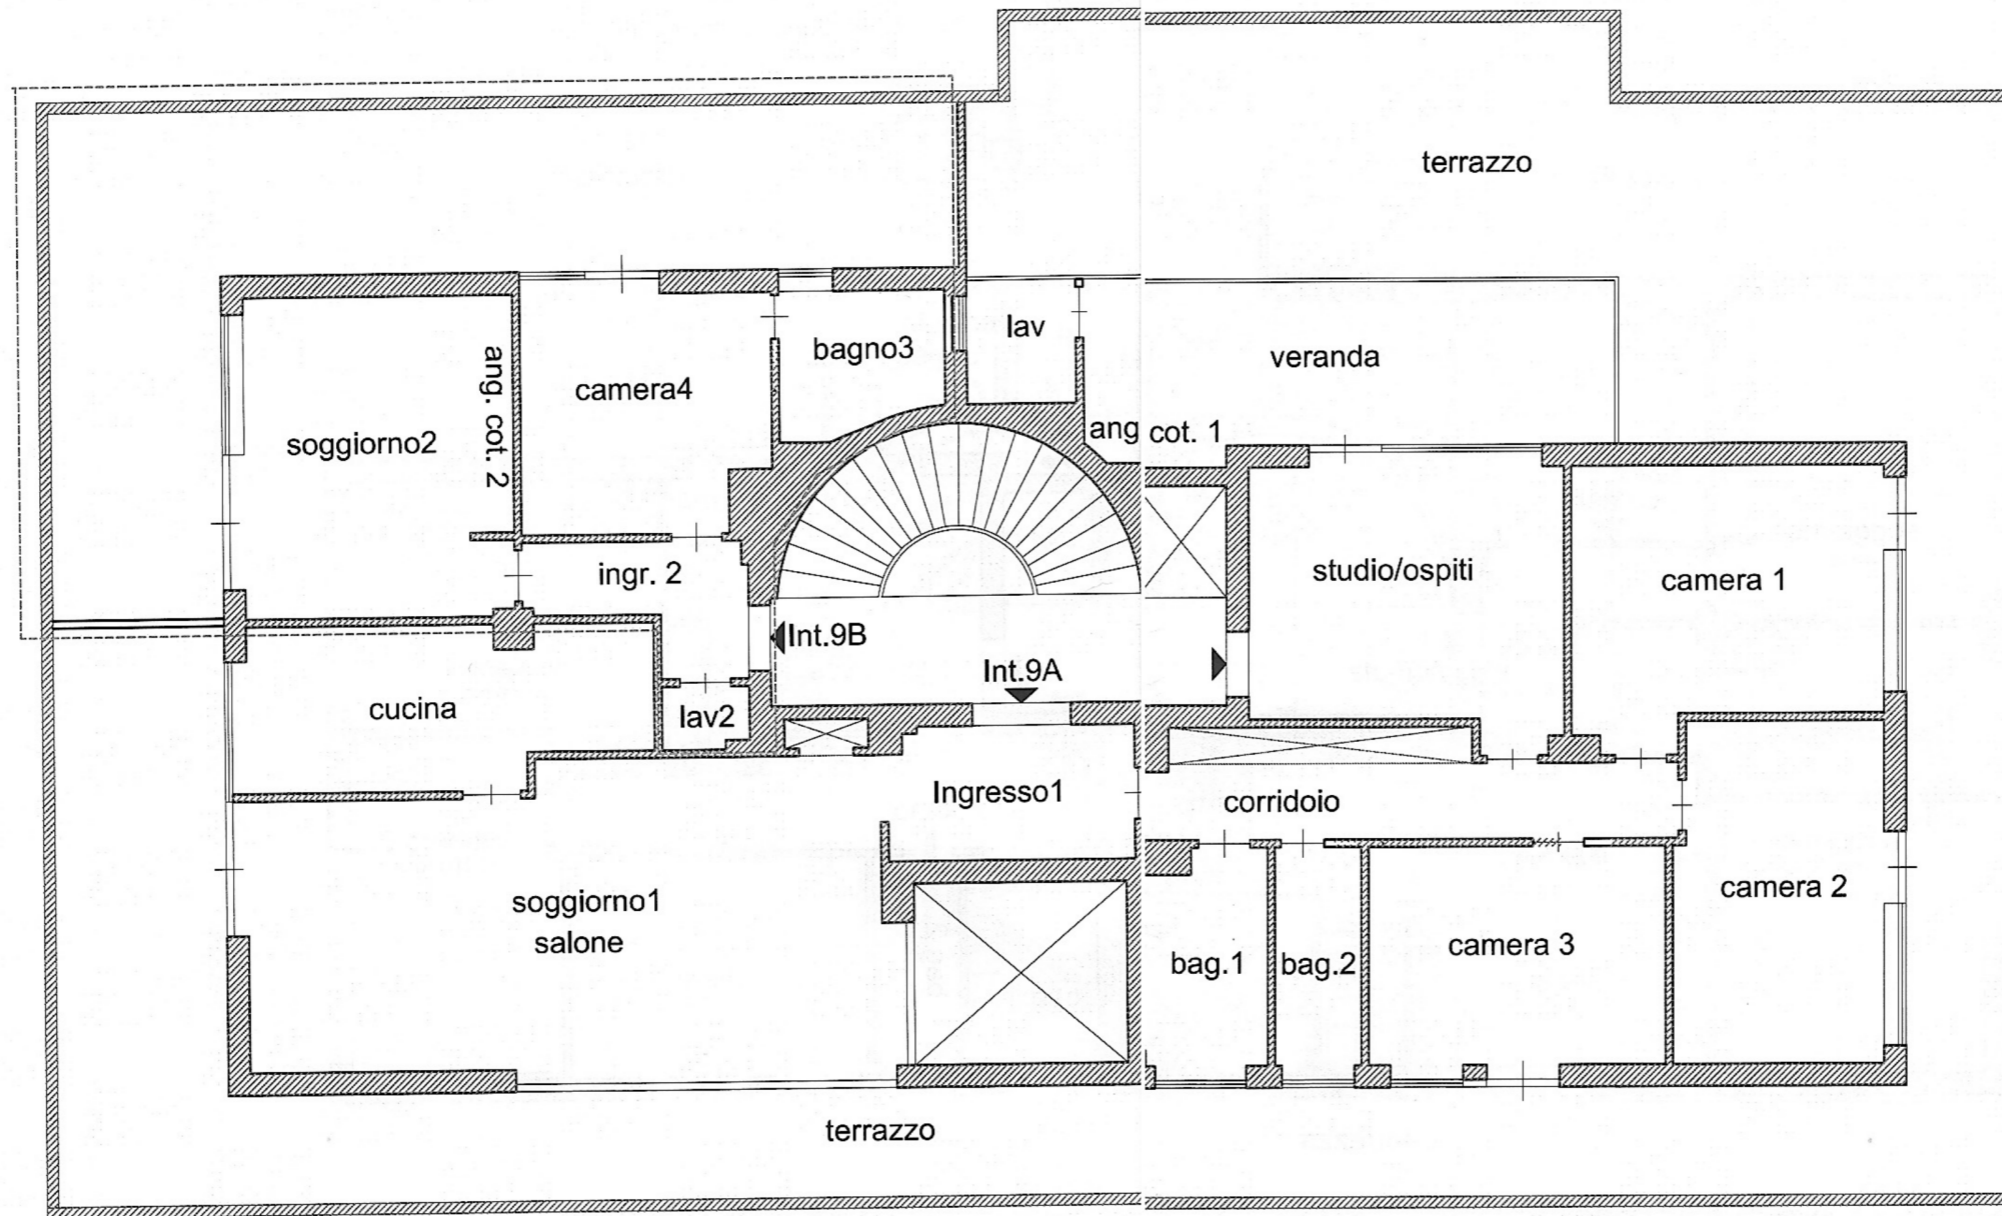

Appartamento
Attico
piano 4°
h. 3.00m

DEMOLIZIONI

RICOSTRUZIONI

scala metrica
0 1 2 3 4 5

PIANTA DEMOLIZIONI E RICOSTRUZIONI Scala 1:100

Appartamento
Attico
piano 4°
h. 3.00m

App. interno 9B
47 mq sup. coperte circa

Appartamento
Attico
piano 4°
h. 3.00m

PIANTA POST OPERAM ARREDATA Scala 1:100